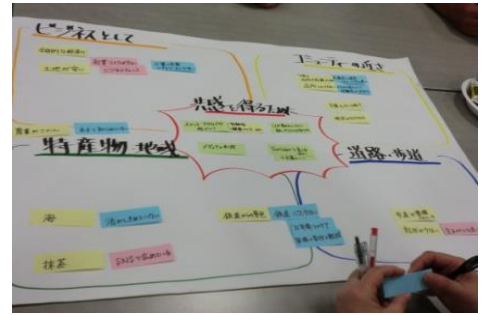

にしお市民討議会

予告！！

広報にしお1/16号にも掲載

アクティにしお車座集会を開催します

「自分探しの旅」 ～性格診断テストを受けてみよう～

日時：令和2年2月22日（土）13:30～15:00

場所：にしお市民活動センター（アクティにしお）2階2B集会室

講師：認定臨床心理療法士 榎本 雅一氏

定員：10名

参加費：300円（性格診断テスト代として）

申込期間と方法：令和2年1月19日（日）～2月15日（土）

アクティにしお サポートコーナーまで、氏名(団体名)、連絡先をおしらせください

※月曜を除く 9:00～17:00 直接または電話、FAX、Emailにて

●助成金情報 詳細や他の助成金情報を知りたい方は、アクティにしおにお問い合わせください。

助成名・団体名	対象	申請期日
理科教育助成 リカジョ賞 日産財団	女子児童・生徒の理系分野への興味・関心が深まったと評価できる取り組みを表彰。生活科や理科などの授業、学習発表会やサイエンスショーなどのイベント、科学部などのクラブ活動、大学・研究機関のアウトリーチ活動などを対象	2020年2月28日(金)
青少年スポーツ振興に 関する助成 公財)ヨネックススポーツ振興財団	青少年スポーツの振興に関する事業を積極的に行い、奨励し、または自ら行い、かつ3年以上継続して活動しているなどの要件を満たした団体	2020年6月20日(土) 当日消印有効
社会問題解決に取り組む NGO、NPOに助成 一財)大竹財団	公益、社会問題の解決に取り組む事業をおこない、日本国内に事務所または連絡先をもつNPO、任意の市民団体、ボランティアグループを対象	随時